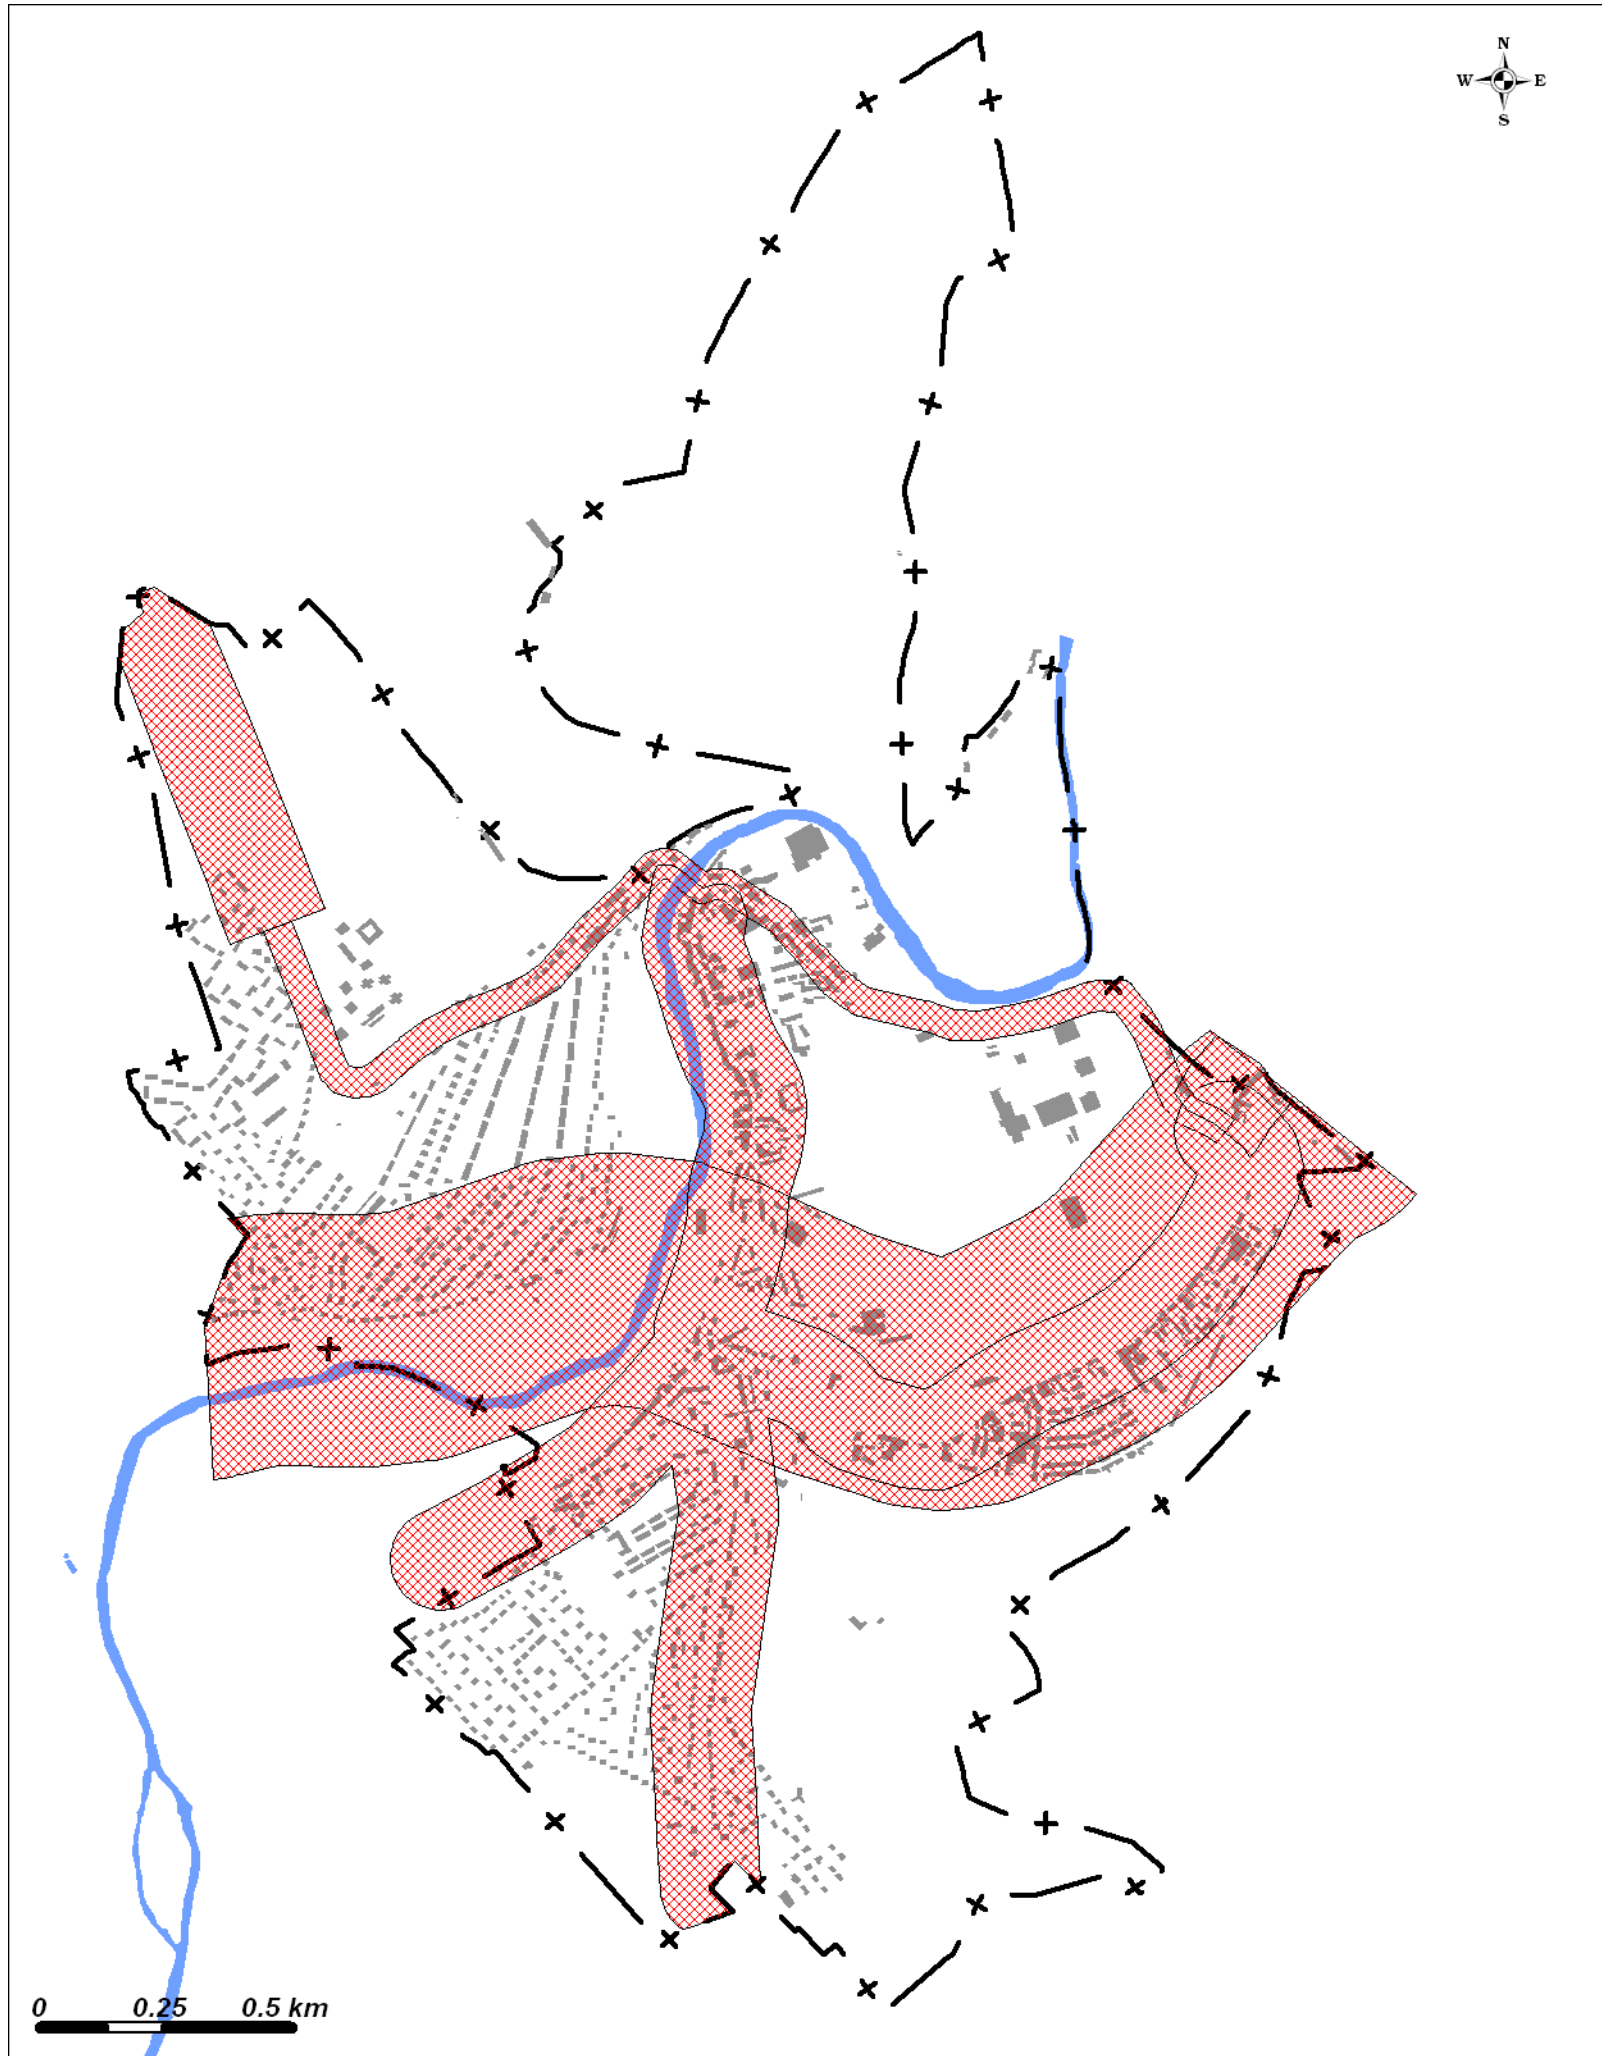

Cartographie du de la ville Homécourt

Secteurs affectés par le bruit – Carte de type B conformément à l'arrêté en vigueur

Septembre 2009

Réalisation : CETE Est / LRS

Format d'impression : A3 – échelle 1/15 000

Carte B

Secteur affecté par le bruit

Topographie

- Limite de commune
- Axe routier
- Voie ferrée
- Cours d'eau
- Bâtiment