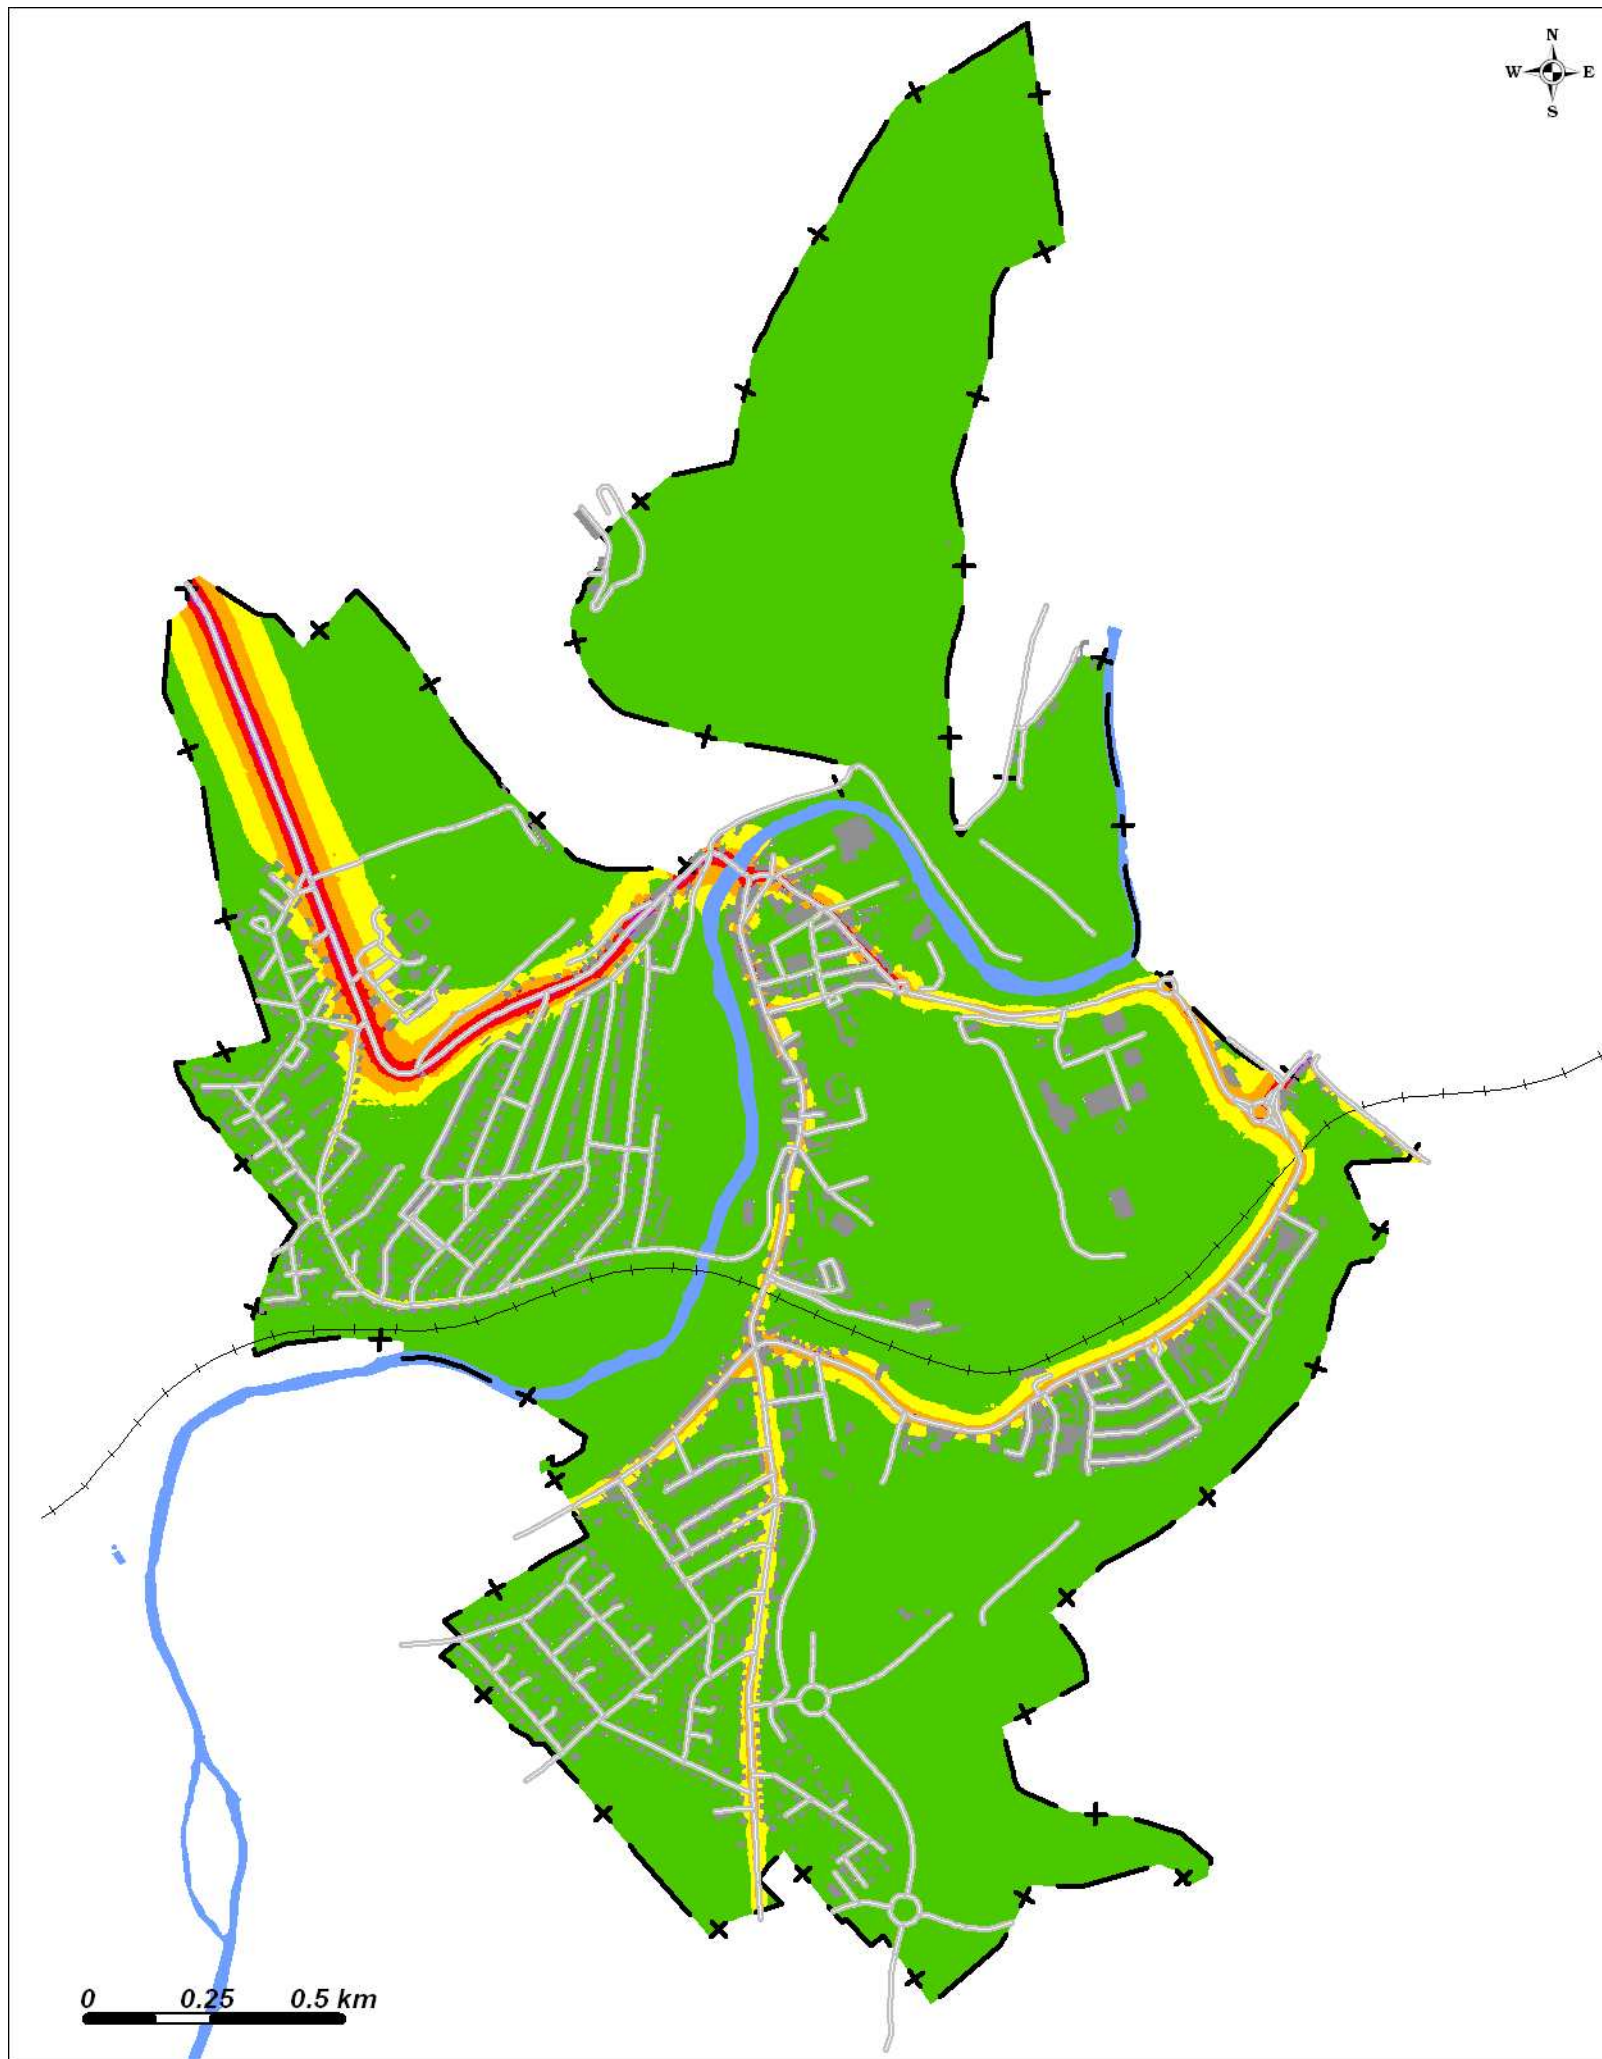

Cartographie du bruit routier de la ville Homécourt
 Indicateur Lden (Jour/Soir/Nuit) – Situation 2005/2008 – Carte de type A

Septembre 2009

Réalisation : CETE Est / LRS

Format d'impression : A3 – échelle 1/15 000

Niveaux sonores

Topographie